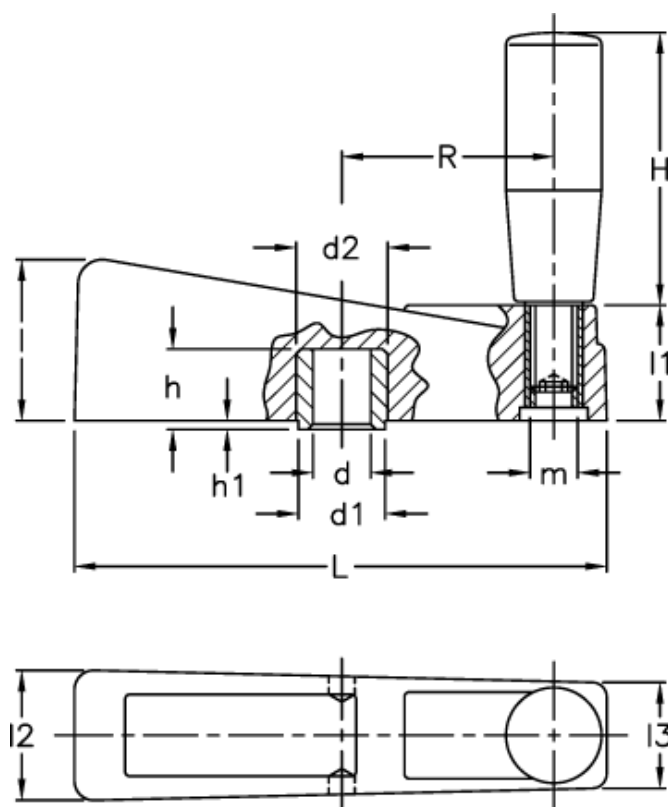

Varenummer: 2301038201
Beskrivelse: E+G Håndsving
ME.95

Mål

d1 = 14	l1 = 22
d2 = 15	l2 = 26
d H7 = 10	l3 = 22
H = 50	m = M8
h = 19	R = 36
h1 = 1.5	
l = 29	
L = 94	